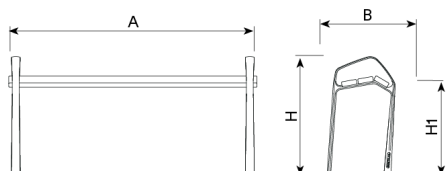

VAI01
Apoyo isquiatico
Iskio

Grey cast
iron

Stainless
steel

Ref	A	H
VAI01	785	1140
VAI01I	785	1140