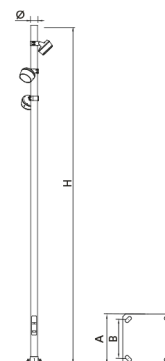

La **FAROLA CICLO**, un punto de luz decorativo diseñado para solucionar cualquier requerimiento lumínico que pueda aparecer en un proyecto urbanístico, con todas las prestaciones de la última tecnología LED y un lenguaje estético simple, minimalista y poco invasivo. **Con esta farola y sus múltiples configuraciones, se pueden solucionar todas las necesidades de cada proyecto.**

La **FAROLA CICLO** se compone de una columna cilíndrica y de una combinación de proyectores CICLO que se puede personalizar totalmente. Disponible en alturas que van de 4 a 8 metros, y con opción de montar hasta cinco o seis proyectores. Con el **PROYECTOR CICLO**, orientable en los dos ejes (vertical y horizontal) y sus prestaciones a nivel de tecnología LED, el proyectista puede trabajar la iluminación del espacio al detalle, controlando cada lumen.

-	H	Ø	A	B	
CICLO	4000	120 - 127	300	200	M18X500
CICLO	5000	120 - 127	300	200	M18X500
CICLO	6000	120 - 127	300	200	M18X500
CICLO	8000	120 - 127	400	300	M18X500

+49 (0) 521 450 131-2 | mb@bas-mobiliar.de