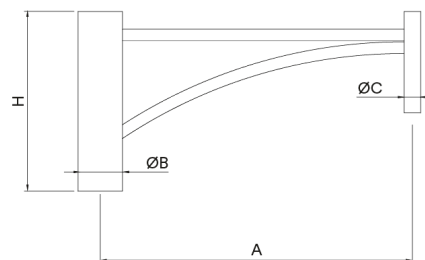

Brazo de Columna Essentials

IRDEC80

By Ramón Úbeda - Otto Canalda © ® BENITO

Brazo para fijación a columna fabricado en acero galvanizado en caliente, acabado en negro texturado RAL 9005.

Ref.	H	A	ØB	ØC
IRDEC80	460	800	114	42