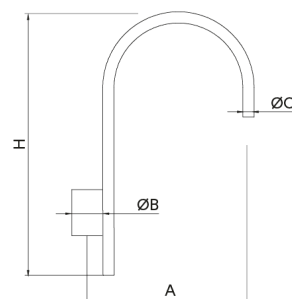

Brazo de Columna Essentials

IRNOR60

By Ramón Úbeda - Otto Canalda © ® BENITO

Brazo para fijación a columna fabricado en acero galvanizado en caliente, acabado en negro texturado RAL 9005.

Ref.	H	A	ØB	ØC
IRNOR60	665	600	114	42