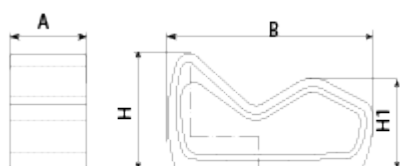

Ref.	A	B	H	H1
UM359	1640	610	470	-
UM359S	600	600	470	-
UM359SR	600	800	820	460
UM359T	600	1610	820	645