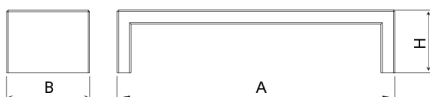

Ref.	A	B	H
UM369	2000	600	450
UM369G	2000	600	450
UM369GLM	2000	600	480
UM369LM	2000	600	480