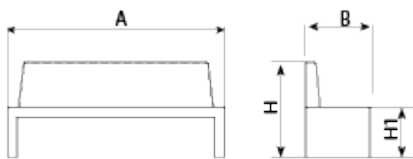

UM369RG
Banco

Volga R

Prefabricado
Hormigón

Sin
mantenimiento

Banco de diseño VOLGA R con respaldo, medidas totales (largo x alto x profundo) 2000x850x600 mm, fabricado en hormigón prefabricado armado color gris granito de aspecto rugoso, pulido en su cara superior. Fijación al suelo por su propio peso, en sus extremos robustos con el objetivo de facilitar la limpieza y el mantenimiento.

Hormigón: Hormigón armado acabado decapado e hidrofugado. Fabricado con cemento, arena y gravillas sobre una estructura metálica que queda embebida en su interior. Tras someterlos a un granallado nos da como resultado una textura noble y duradera en el tiempo.

REF.	A	B	H	H1
UM369RG	2000	600	850	450